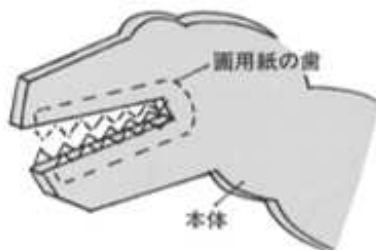

## 作品のポイント

前足にかぎ爪、うしろ足が太く、  
からだにくらべ頭が大きい。

白垩紀後期、北アメリカに生息、どうもうな肉食恐竜。前足のかぎ爪でえものを引きさき鋭い歯でかみ切った。

全長15m。肉食。

(電盤目)

## 作り方

本体を切りぬきます。  
特に下の図の太線部は

ゆっくり、ていねいに  
切りぬき  
ます。

本体の両側に歯を  
接着します。

顔の側板は切りぬいた形を本体に合  
わせませす。はみ出しは切ってそろえま  
す。

前足は表紙をはがし、2まいを接着、  
型紙のように切ります。

うしろ足に紙  
おび接着します。

前、うしろ足、  
目、台を接着し  
ます。