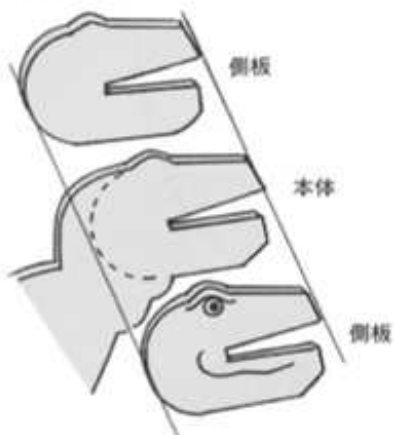

## 作品のポイント

前足にかぎ爪、うしろ足が太く、  
からだにくらべ頭が大きい。

白垩紀後期、北アメリカに生息、どうもうな肉食恐竜。前足のかぎ爪でえものを引きさき鋭い歯でかみ切った。

全長15m。肉食。

(電盤目)

## 作り方

本体を切りぬきます。  
特に下の図の太線部は

ゆっくり、ていねいに  
切りぬき  
ます。

本体の両側に歯を  
接着します。

顔の側板は切りぬいた形を本体に合  
わせませす。はみ出しは切ってそろえま  
す。

前足は表紙をはがし、2まいを接着、  
型紙のように切ります。

うしろ足に紙  
おび接着します。

前、うしろ足、  
目、台を接着し  
ます。