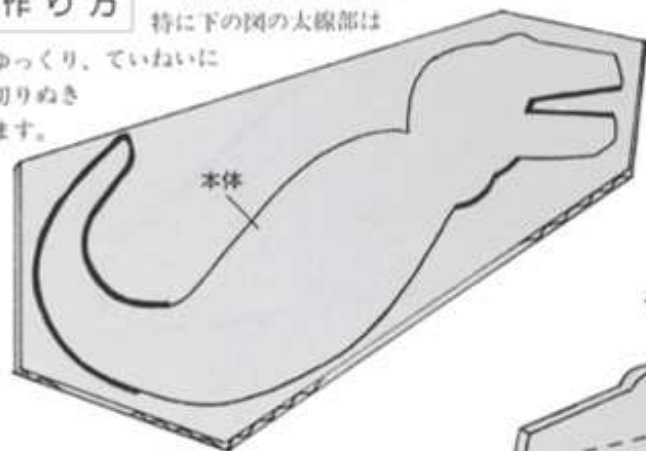

## 作品のポイント

前足にかぎ爪、うしろ足が太く、  
からだにくらべ頭が大きい。

白垩紀後期、北アメリカに生息、どうもうな肉食恐竜。前足のかぎ爪でえものを引きさき鋭い歯でかみ切った。

全長15m。肉食。

(電盤目)

## 作り方

本体を切りぬきます。  
特に下の図の太線部は

ゆっくり、ていねいに  
切りぬき  
ます。

本体の両側に歯を  
接着します。

顔の側板は切りぬいた形を本体に合  
わせませす。はみ出しは切ってそろえま  
す。

前足は表紙をはがし、2まいを接着、  
型紙のように切ります。

うしろ足に紙  
おび接着します。

前、うしろ足、  
目、台を接着し  
ます。