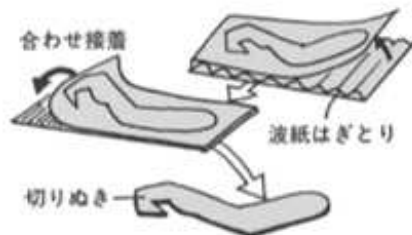

## 作品のポイント

前足にかぎ爪、うしろ足が太く、  
からだにくらべ頭が大きい。

白垩紀後期、北アメリカに生息、どうもうな肉食恐竜。前足のかぎ爪でえものを引きさき鋭い歯でかみ切った。

全長15m。肉食。

(電盤目)

## 作り方

本体を切りぬきます。  
特に下の図の太線部は

ゆっくり、ていねいに  
切りぬき  
ます。

本体の両側に歯を  
接着します。

顔の側板は切りぬいた形を本体に合  
わせませす。はみ出しは切ってそろえま  
す。

前足は表紙をはがし、2まいを接着、  
型紙のように切ります。

うしろ足に紙  
おび接着します。

前、うしろ足、  
目、台を接着し  
ます。